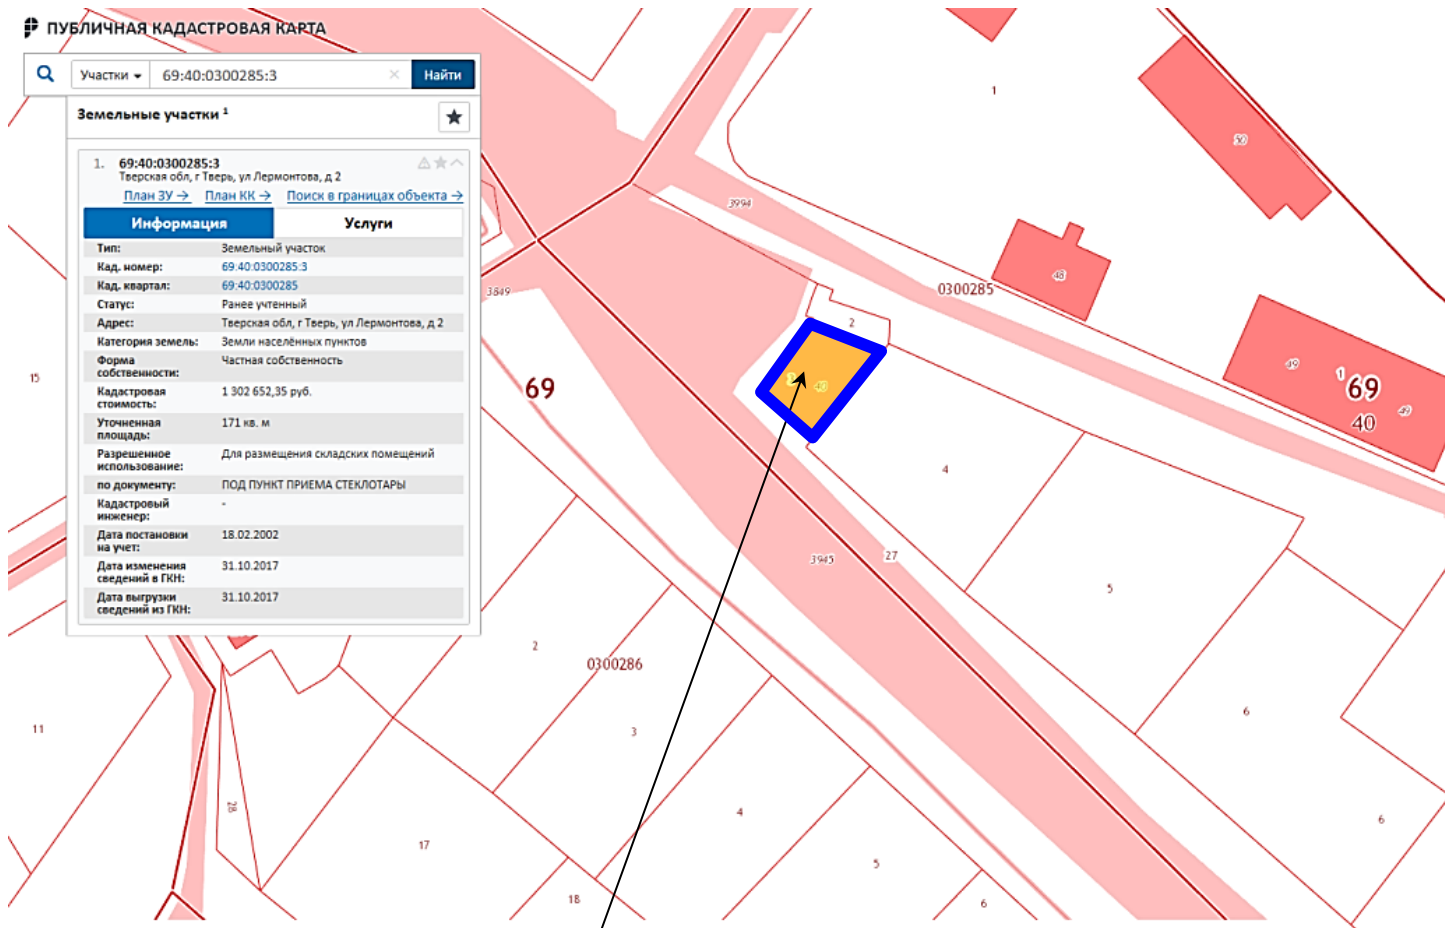

Участки 69:40:0300285:3 Найти

Земельные участки 1 ★

1. 69:40:0300285:3 ↑ ↓
 Тверская обл., г. Тверь, ул. Лермонтова, д. 2
 План ЗУ → План КК → Поиск в границах объекта →

| Информация | Услуги |
|--------------------------------|---|
| Тип: | Земельный участок |
| Кад. номер: | 69.40.0300285.3 |
| Кад. квартал: | 69.40.0300285 |
| Статус: | Ранее учтенный |
| Адрес: | Тверская обл., г. Тверь, ул. Лермонтова, д. 2 |
| Категория земель: | Земли населенных пунктов |
| Форма собственности: | Частная собственность |
| Кадастровая стоимость: | 1 302 652,35 руб. |
| Уточненная площадь: | 171 кв. м |
| Разрешенное использование: | Для размещения складских помещений |
| по документу: | ПОД ПУНКТ ПРИЕМА СТЕКЛОТАРЫ |
| Кадастровый инженер: | - |
| Дата постановки на учет: | 18.02.2002 |
| Дата изменения сведений в ГКН: | 31.10.2017 |
| Дата выгрузки сведений из ГКН: | 31.10.2017 |

Земельный участок с кадастровым номером 69:40:0300285:3